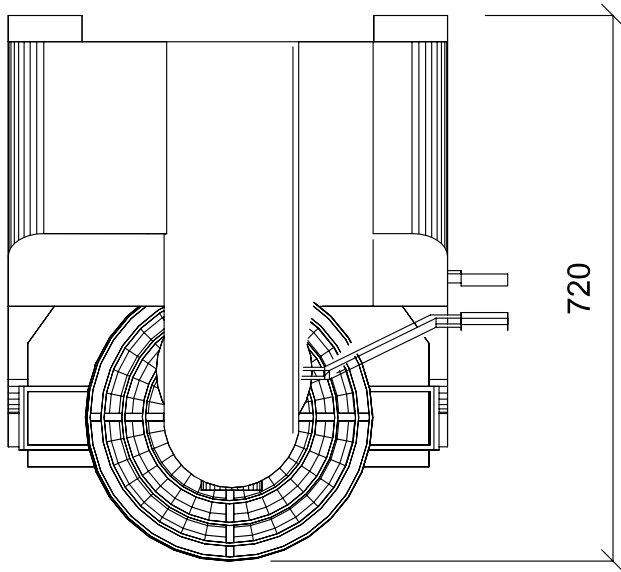

HSM30-F1HE

30 LITRE FLOOR STANDING MIXER
ELECTRICS 230/50/1 1.1kW 20AMPS

HOBART