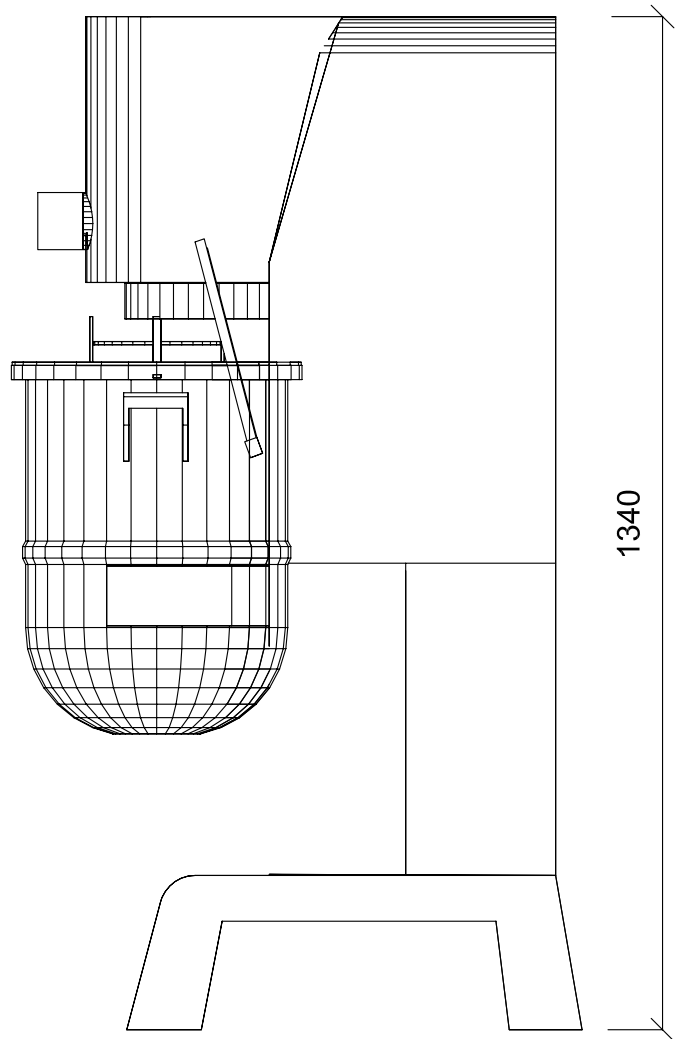

HSM30-F1HE

30 LITRE FLOOR STANDING MIXER
ELECTRICS 230/50/1 1.1kW 20AMPS

HOBART