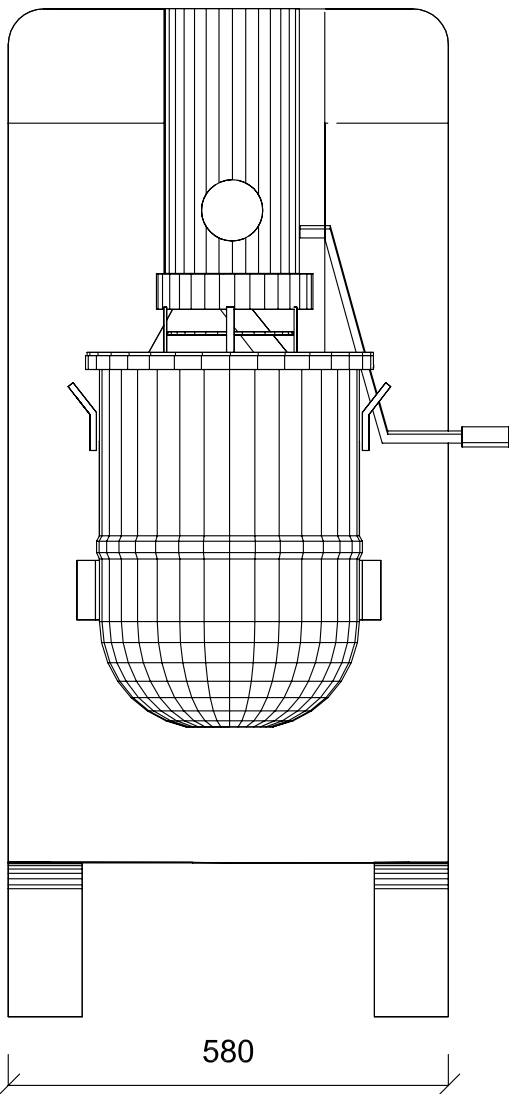

HSM30-F1HE

30 LITRE FLOOR STANDING MIXER
ELECTRICS 230/50/1 1.1kW 20AMPS

HOBART